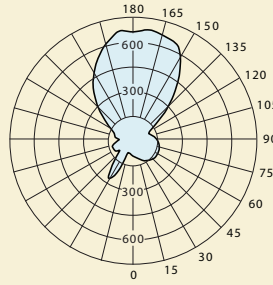

Optical Performance

S17 - ACF - P - 1T8 - OPEN - 96W

Distribution: 72% Up / 28% Down

Efficiency: 75.5%

Peak Candela Value: 666@ 165°

LSI Report 24221

ZONE	LUMENS	%LAMP	%LUMINAIRE
0-30	101	3.27	4.33
0-40	191	6.19	8.20
0-60	389	12.56	16.63
0-90	661	21.32	28.23
40-90	469	15.13	20.03
60-90	271	8.76	11.60
90-180	1680	54.21	71.77
0-180	2341	75.53	100.00

CANDLEPOWER SUMMARY						
	0.0	22.5	45	67.5	90	Flux
0	92	92	92	92	92	
5	92	99	97	94	99	5
15	88	114	106	96	115	15
25	79	132	113	94	138	26
35	67	151	123	89	162	37
45	54	165	129	80	178	47
55	40	173	129	72	188	55
65	28	173	124	60	189	58
75	16	164	113	46	183	56
85	3	147	96	31	167	49
90	0	136	86	24	156	
95	18	123	75	19	142	41
105	107	101	73	89	116	51
115	213	137	153	224	141	86
125	320	240	285	372	229	131
135	418	385	442	465	367	162
145	503	544	579	542	527	169
155	572	640	624	603	648	142
165	619	664	658	634	666	92
175	644	656	653	647	658	32
180	651	651	651	651	651	

S17 - VCF - P - 1T8 - OPEN - 96W

Distribution: 49% Up / 51% Down

Efficiency: 71.6%

Peak Candela Value: 483@ 175°

LSI Report 23967

ZONE	LUMENS	%LAMP	%LUMINAIRE
0-30	349	12.05	16.83
0-40	531	18.34	25.62
0-60	825	28.46	39.75
0-90	1071	36.93	51.59
40-90	539	18.59	25.97
60-90	245	8.48	11.84
90-180	1004	34.65	48.41
0-180	2075	71.58	100.00