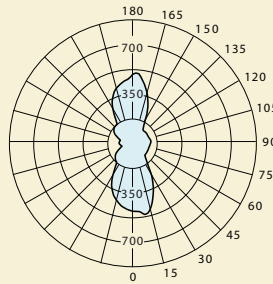

Optical Performance

S17 - ACF - P - 1T8 - OPEN - 96W

Distribution: 72% Up / 28% Down

Efficiency: 75.5%

Peak Candela Value: 666@ 165°

LSI Report 24221

ZONE	LUMENS	%LAMP	%LUMINAIRE
0-30	101	3.27	4.33
0-40	191	6.19	8.20
0-60	389	12.56	16.63
0-90	661	21.32	28.23
40-90	469	15.13	20.03
60-90	271	8.76	11.60
90-180	1680	54.21	71.77
0-180	2341	75.53	100.00

CANDLEPOWER SUMMARY						
	0.0	22.5	45	67.5	90	Flux
0	92	92	92	92	92	
5	92	99	97	94	99	5
15	88	114	106	96	115	15
25	79	132	113	94	138	26
35	67	151	123	89	162	37
45	54	165	129	80	178	47
55	40	173	129	72	188	55
65	28	173	124	60	189	58
75	16	164	113	46	183	56
85	3	147	96	31	167	49
90	0	136	86	24	156	
95	18	123	75	19	142	41
105	107	101	73	89	116	51
115	213	137	153	224	141	86
125	320	240	285	372	229	131
135	418	385	442	465	367	162
145	503	544	579	542	527	169
155	572	640	624	603	648	142
165	619	664	658	634	666	92
175	644	656	653	647	658	32
180	651	651	651	651	651	

S17 - VCF - P - 1T8 - OPEN - 96W

Distribution: 49% Up / 51% Down

Efficiency: 71.6%

Peak Candela Value: 483@ 175°

LSI Report 23967

ZONE	LUMENS	%LAMP	%LUMINAIRE
0-30	349	12.05	16.83
0-40	531	18.34	25.62
0-60	825	28.46	39.75
0-90	1071	36.93	51.59
40-90	539	18.59	25.97
60-90	245	8.48	11.84
90-180	1004	34.65	48.41
0-180	2075	71.58	100.00

CANDLEPOWER SUMMARY						
	0.0	22.5	45	67.5	90	Flux
0	471	471	471	471	471	
5	471	467	468	469	474	23
15	454	449	462	452	470	64
25	419	355	392	428	337	89
35	369	228	295	362	186	91
45	307	143	173	278	119	78
55	235	127	113	180	116	66
65	155	107	95	80	116	52
75	74	87	67	51	115	40
85	4	93	62	20	120	33
90	0	98	66	22	123	
95	1	99	67	24	126	35
105	67	99	78	52	122	43
115	149	118	101	65	117	52
125	231	133	113	138	117	62
135	306	137	139	237	115	70
145	371	182	240	320	127	77
155	422	302	342	387	237	78
165	458	398	415	446	374	59
175	476	466	468	471	483	22
180	478	478	478	478	478	