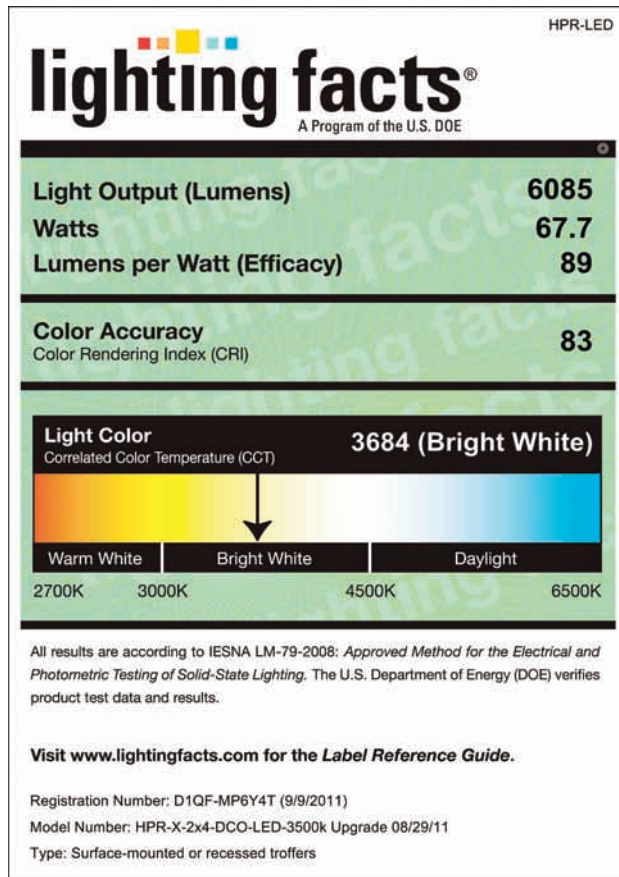

HPR-LED 2x4 3500K & 4000K FACTS^{CM} LABEL

HPR-LED 2x4 3500K

HPR-LED 2x4 4000K