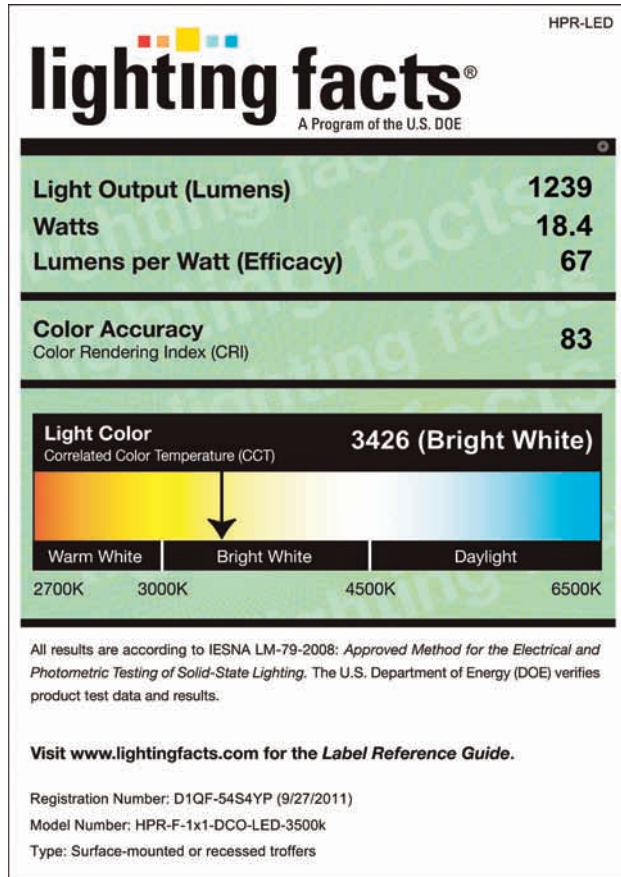

HPR-LED 1x1 3500K & 4000K FACTS^{CM} LABEL

HPR-LED 1x1 3500K

HPR-LED 1x1 4000K