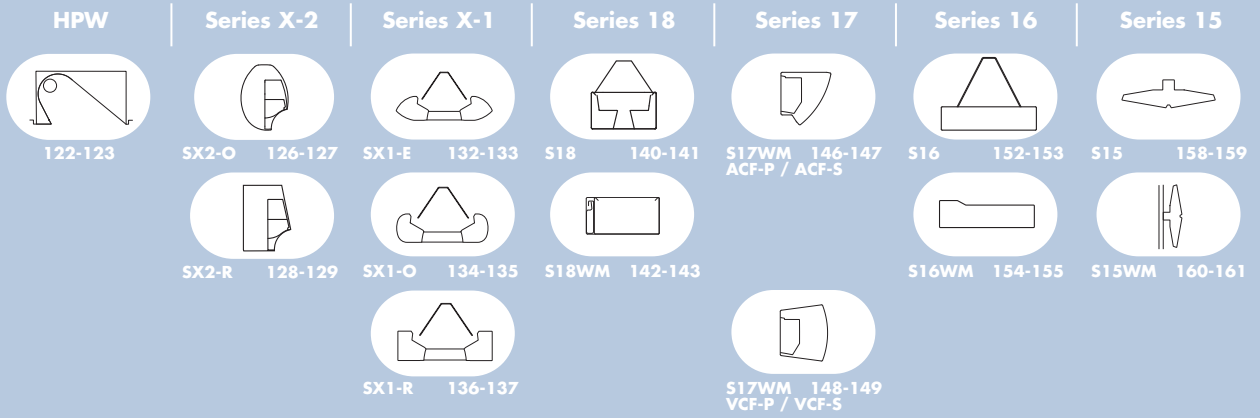

# LUMINAIRE GUIDE

Curve	Reach	Edge	Muro	HPR-LED	HPW-LED	HPR
 88-91 <b>LED</b>	 Velo 92-95	 96-99 <b>LED</b>	 100-103 <b>LED T8</b>	 2x2, 2x4 108	 112-113 <b>LED</b>	 2x2, 2x4 118
	 Viper 92-95 <b>LED</b>			 1x2, 1x4 109		 1x2, 1x4 119
				 1x1 110 <b>LED</b>		

Series 14	Series 12	Series 11	Series 10	Series 9	Series 8	Series 7
 S14 164-165	 S12-ID 170-171	 S11 184-185	 S10 190-191	 S9 196-197	 S8-P 200-201	 S7 210-211
 S14WM 166-167	 S12-P 172-173	 S11LP 186-187	 S10WM 192-193		 S8-PW 202-203	
	 S12-I 174-175				 S8-FP 204-205	
	 S12WM-ID 176-177				 S8-I 206-207	
	 S12WM-P 178-179					
	 S12WM-I 180-181					