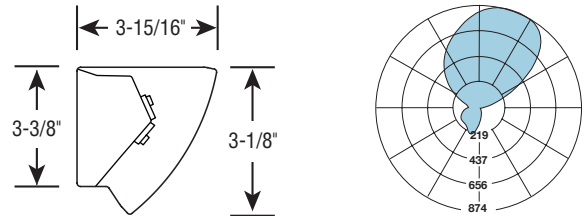

Total Luminaire Output: 2673 lumens (668 lumens/foot)

37.1 watts (9.3 watts/foot)

CCT: 3500K

ITL LM79 Report 85160

Total Light Output, 3500K, 80 CRI (Lumens)			
S*	B*	H*	V**
1094	1376	2079	2673

Linear Light Output, 3500K, 80 CRI (Lumens Per Foot)			
S*	B*	H*	V**
274	344	520	668